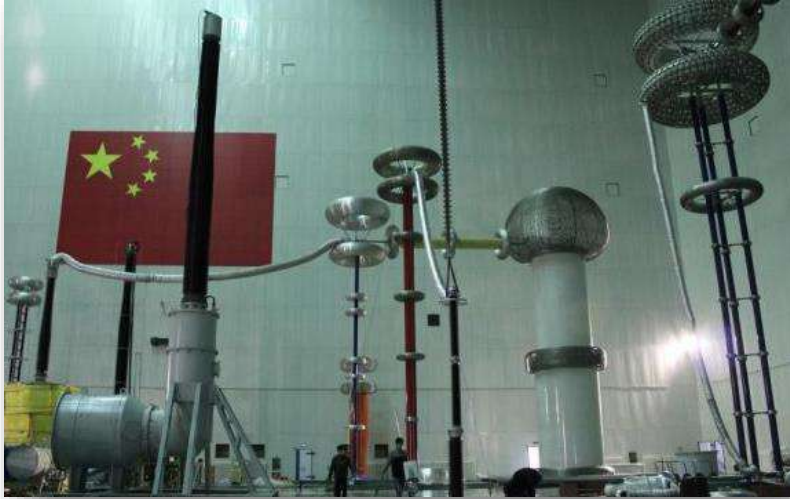

ENSAIOS REALIZADOS

A empresa já investiu mais de 1,5 milhão de reais em ensaios realizados em laboratórios acreditados no Brasil e exterior:

ENSAIOS REALIZADOS

GRANTEL EQUIPAMENTOS

CONQUISTAS

- **2010:** Início de venda de isoladores, não possuía nenhum fornecimento para concessionária de energia;
- **2011:** Radar para importação com valor ilimitado
- **2012:** Vendas realizadas para praticamente todas concessionárias de transmissão de energia do país;
- **2013:** Criação do Laboratório mecânico e químico;
- **2014:** Fornecimento de isoladores de mais alta tecnologia no país, para reestruturar a Subestação de Tijuco preto. O isolador de 800 kV foi criado a partir do relacionamento da **GRANTEL** com cientistas da área elétrica brasileira e o fabricante;
- **2015:** Homologação em novas concessionárias de energia. Aumento da capacidade de realização de ensaios na empresa;
- **2016:** Homologação em novas concessionárias de energia;
- **2017:** Homologação de novos produtos em diversas concessionárias.